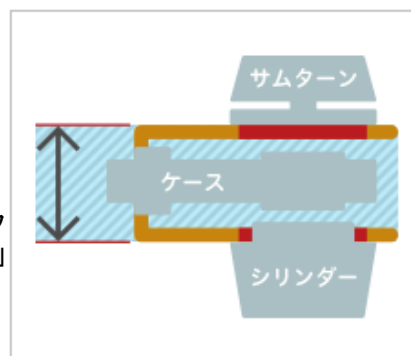

インテリジェントホーム スマートロック

スマートロック設置可否確認

現在ご使用中の玄関ドアがスマートロック設置可能かをご案内します。

下記の確認項目①～④を**全て**満たしている場合は、スマートロックを設置することができます。

確認項目を満たさない場合は設置することができませんので、ご了承ください。

確認項目①

鍵に刻印されている型番は
「取り付け可能な錠前の型番」
ですか？

型番については、次のページの「スマートロックが設置可能な錠前データ一覧表」の「取り付け可能な錠前の型番」をご覧ください。

確認項目②

ドア(扉)の厚みは
条件に合っていますか？

鍵型番ごとの対応する厚みについては次のページの「スマートロックが設置可能な錠前データ一覧表」の「取り付け可能ドア(扉)の厚み」をご覧ください。

確認項目③

鍵およびドアハンドル部分が
独立していますか？

確認項目④

バックセットの長さは
「内・外開き51mm～64mm」
ですか？

右の図に示した部分をバックセットと言い、この長さが51mm～64mmのドア(扉)に対応しています。

インテリジェントホーム スマートロック

スマートロックが設置可能な錠前データ一覧表

美和ロック(MIWA)

系統名	取付可能な錠前の型番	取り付け可能ドア(扉)の厚み	取り付け可能バックセットの長さ
LA・DA型	LA・MA/LASP/WLA/13LA LAF/LV/LVF/MV/MVF PPVF/PPF/DA/DV/DVF/ LD/LDA/LDSP	33mm～50mmまで	内・外開き 51mm～64mm
SWLSP・LE型	TE-** QDV***/QDC**(showa有り) LSP/LE-**		

ゴール(GOAL)

系統名	取付可能な錠前の型番	取り付け可能ドア(扉)の厚み	取り付け可能バックセットの長さ
LX・LD型	AS・LX/LG/LGK/PL PLK/LD/LDK/HD	30mm～50mmまで	内・外開き 51mm～64mm

ユーシン・ショウワ(SHOWA)

系統名	取付可能な錠前の型番	取り付け可能ドア(扉)の厚み	取り付け可能バックセットの長さ
MIWA・LA型	SLA	30mm～50mmまで	内・外開き 51mm～64mm
SWLSP・LE型	QDJ-***		