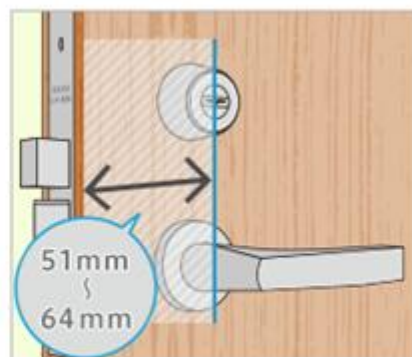

確認項目②

ドア(扉)の厚みは
条件に合っていますか？

鍵型番ごとの対応する厚みについては次のページの「スマートロックが設置可能な錠前データ一覧表」の「取り付け可能ドア(扉)の厚み」をご覧ください。

確認項目③

鍵およびドアハンドル部分が
独立していますか？

確認項目④

バックセットの長さは
「内・外開き51mm～64mm」
ですか？

右の図に示した部分をバックセットと言い、この長さが51mm～64mmのドア(扉)に対応しています。

インテリジェントホーム スマートロック

スマートロックが設置可能な錠前データ一覧表

美和ロック(MIWA)

系統名	取付可能な錠前の型番	取り付け可能ドア(扉)の厚み	取り付け可能バックセットの長さ
LA・DA型	LA・MA/LASP/WLA/13LA LAF/LV/LVF/MV/MVF PPVF/PPF/DA/DV/DVF/ LD/LDA/LDSP	33mm～50mmまで	内・外開き 51mm～64mm
SWLSP・LE型	TE-** QDV***/QDC**(showa有り) LSP/LE-**		

ゴール(GOAL)

系統名	取付可能な錠前の型番	取り付け可能ドア(扉)の厚み	取り付け可能バックセットの長さ
LX・LD型	AS・LX/LG/LGK/PL PLK/LD/LDK/HD	30mm～50mmまで	内・外開き 51mm～64mm

ユーシン・ショウワ(SHOWA)

系統名	取付可能な錠前の型番	取り付け可能ドア(扉)の厚み	取り付け可能バックセットの長さ
MIWA・LA型	SLA	30mm～50mmまで	内・外開き 51mm～64mm
SWLSP・LE型	QDJ-***		