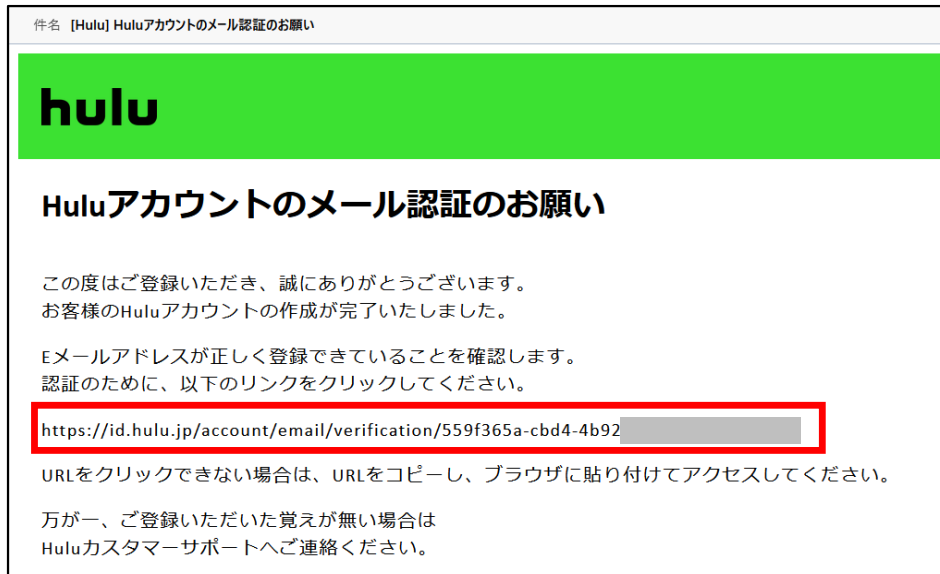

【5】メールアドレスの確認

登録したメールアドレスにHuluから「Huluアカウントのメール認証のお願い」が届きます。
メール本文に記載されたURLをクリックし、メールアドレスの登録を完了させてください。

※URLをクリックできない場合は、URLをコピーしブラウザに貼りつけてアクセスしてください。

以上で、Huluの初回登録手続きが完了となります。Huluにログインして、好きな動画をお楽しみください。

■ 動画の視聴方法

①Huluサイトにログインする

Huluのログインページへアクセスします。

<https://id.hulu.jp/account>

メールアドレスとパスワードを入力して「ログイン」をクリックしてください。

②プロフィールを選択する

動画視聴に利用するプロフィールを選択してください。

ご利用されるプロフィールを選択してください。